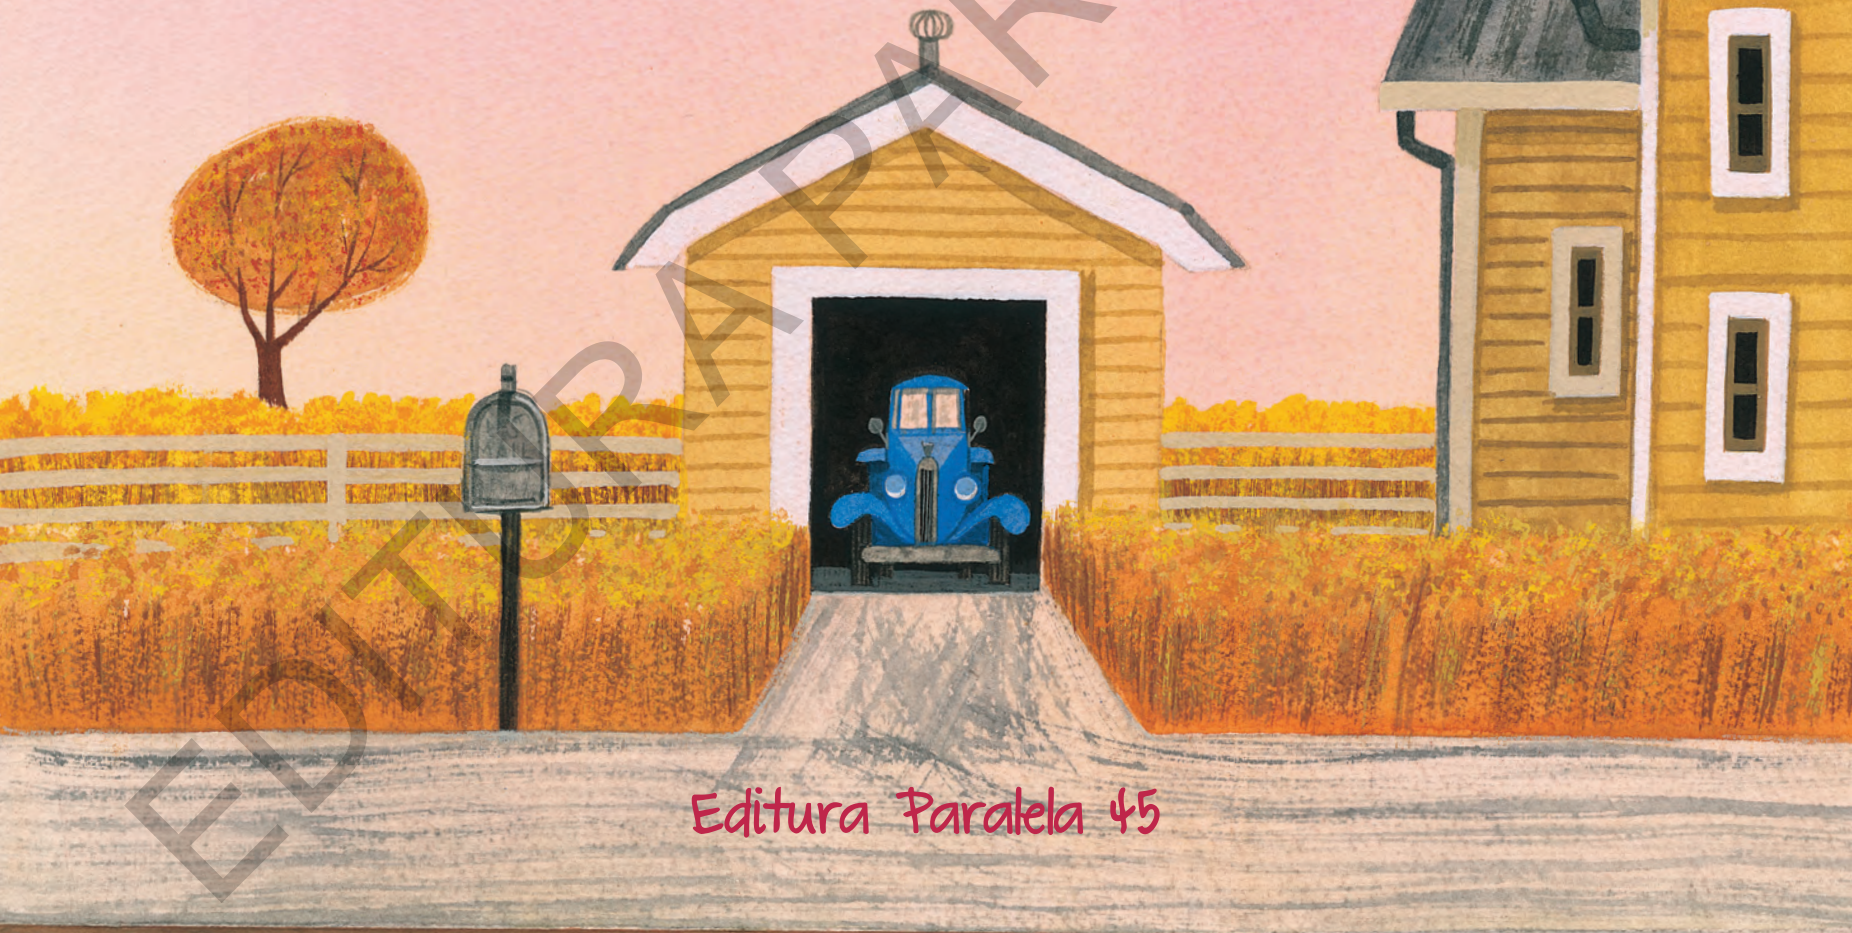

Alice Schertle

Micul Camion Albastru

Ilustrații de Jill McElmurry

Traducere din limba engleză de Călin Vlasie

Editura Paralela 45